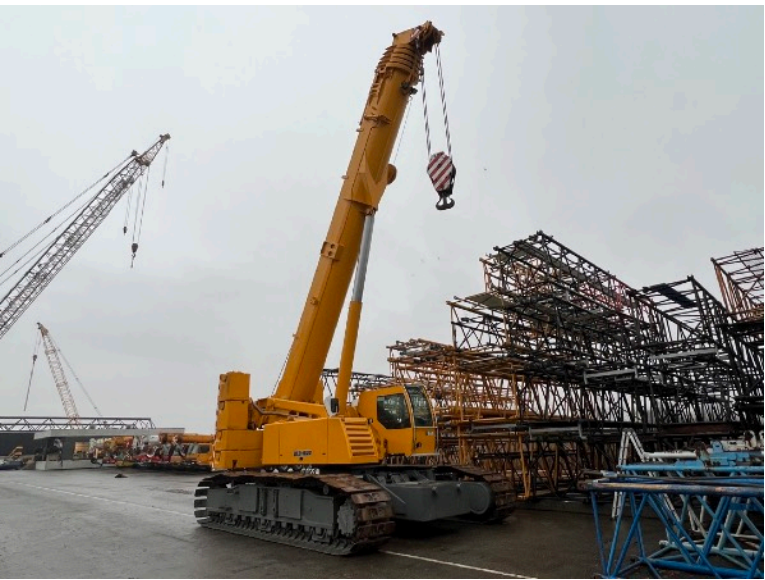

Liebherr LTR1100 074915

General information

Make: Liebherr
Type: LTR1100
Serial no: 074915
Year: 2008
Colour: Yellow - Grey
Capacity: 100T

Crane details

Mainboom: 11.5 - 52.0 meter
Runner: 2.9 meter
Engine: Liebherr D943S A6
Output: 129 kW
Crawlers: 900 mm flat plates
Winch: 2x - 21mm
Line pull: 88 kN
Counterweight: 32T rear counterweight
15T carbody
Hours: 17.000
Hook block: 3-sheave SWL 63T
SWL: Liccon
Extra: Self Assembly for CWT
Aircondition cabin
pressurised cabin

	11.5 m	15.2 m	19 m	22.7 m	26.4 m	30.1 m	33.9 m	37.6 m	41.3 m	45 m	48.8 m	52 m	
2,5	100*											2,5	
2,7	95*											2,7	
3	85											3	
3,5	83	69										3,5	
4	77	70	59	56								4	
4,5	71	70	60	56	46,5							4,5	
5	66	66	60	55	46	38						5	
6	57	57	56	52	43,5	36,5	30	25,1				6	
7	48	48,5	46,5	43	41,5	34,5	28,4	24,2	20,2			7	
8	39	40,5	39,5	37	36	33	26,5	23,1	19,6	17,5		8	
9		33,5	33,5	33	31,5	31	24,8	21,7	18,8	17	13,4	9	
10		28,8	28,4	30	29	27,4	23,2	20,4	17,8	16,5	13	10,6	10
12		22,4	23	23,1	22,9	22,1	20,7	18,1	15,9	14,9	12,3	10	12
14			18,4	18,5	18,3	18	17,7	16,1	14,3	13,5	11,6	9,4	14
16			15,2	15,3	15,1	15	15,2	14,4	12,9	12,2	10,9	8,9	16
18				12,9	12,7	13,2	12,8	12,5	11,7	11,1	10,1	8,4	18
20					11	11,3	10,9	10,6	10,6	10	9,3	7,9	20
22					9,5	9,8	9,7	9,6	9,3	9	8,5	7,3	22
24						8,6	8,5	8,4	8,4	8,3	7,8	6,7	24
26						7,6	7,7	7,4	7,5	7,4	7	6,2	26
28							6,9	6,8	6,6	6,5	6	5,8	28
30							6,2	6,1	6	5,7	5,3	5,3	30
32								5,5	5,3	5,1	4,7	4,7	32
34									5	4,7	4,5	4,2	34
36										4,2	4	3,6	36
38										3,7	3,5	3,2	38
40											3,1	2,8	40
42											2,8	2,4	42
44												2,1	44
46													46
48													48